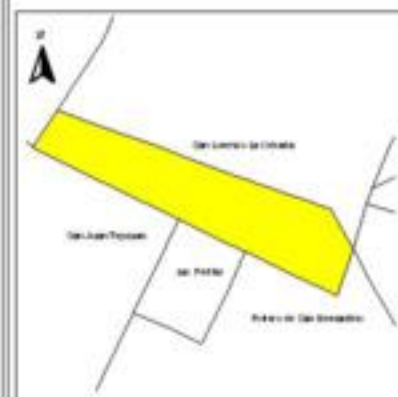

EVALUA DF
Consejo de Evaluación del
Desarrollo Social del
Distrito Federal

ÍNDICE DE DESARROLLO SOCIAL

Delegación: Xochimilco
Colonia: Paseos del Sur
Grado de desarrollo: Alto

Grado de Desarrollo Social

-  Muy bajo
-  Bajo
-  Medio
-  Alto
-  Sin dato